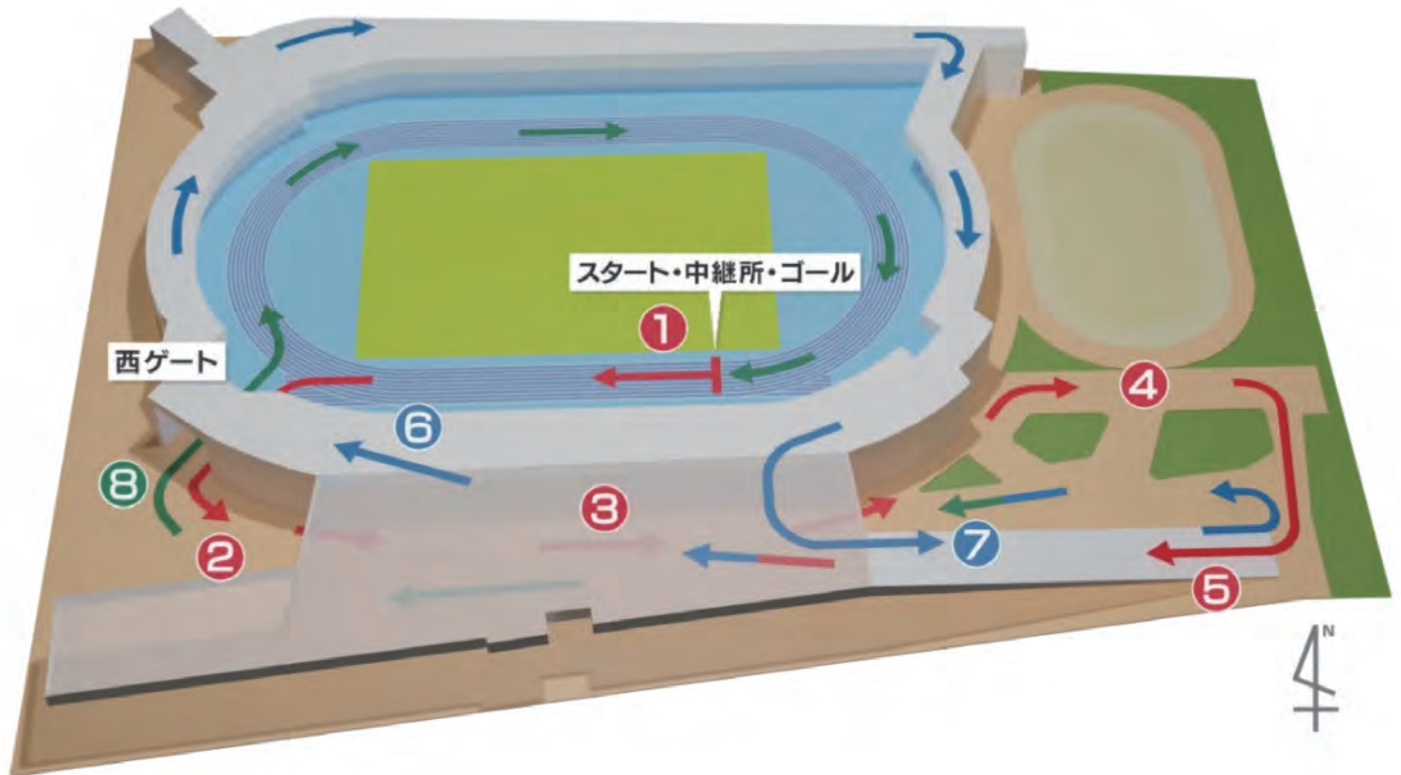

### 16 学校法人大塚学園 四国医療専門学校 (バックスタンド1F屋内走廊)

教員、卒業生、学生、合わせて7名のチームでマッサージを行っています。おおよそ11~16時の間で、お一人様15分程度のマッサージですが、無料ですのでぜひご利用ください。

周回コース(1.9km)

コースマップ

- |                       |                     |
|-----------------------|---------------------|
| ① 「スタート・中継所・ゴール」は同じ地点 | ⑤ スロープを上げて2Fへ       |
| ② 西ゲートから競技場外へ出て左折     | ⑥ 2Fを時計回りに走行        |
| ③ 1F 正面玄関前を通過         | ⑦ スロープを下って1Fへ・左折    |
| ④ 東出入口付近からスロープ方向に右折   | ⑧ 西ゲートから競技場へトラックを逆走 |