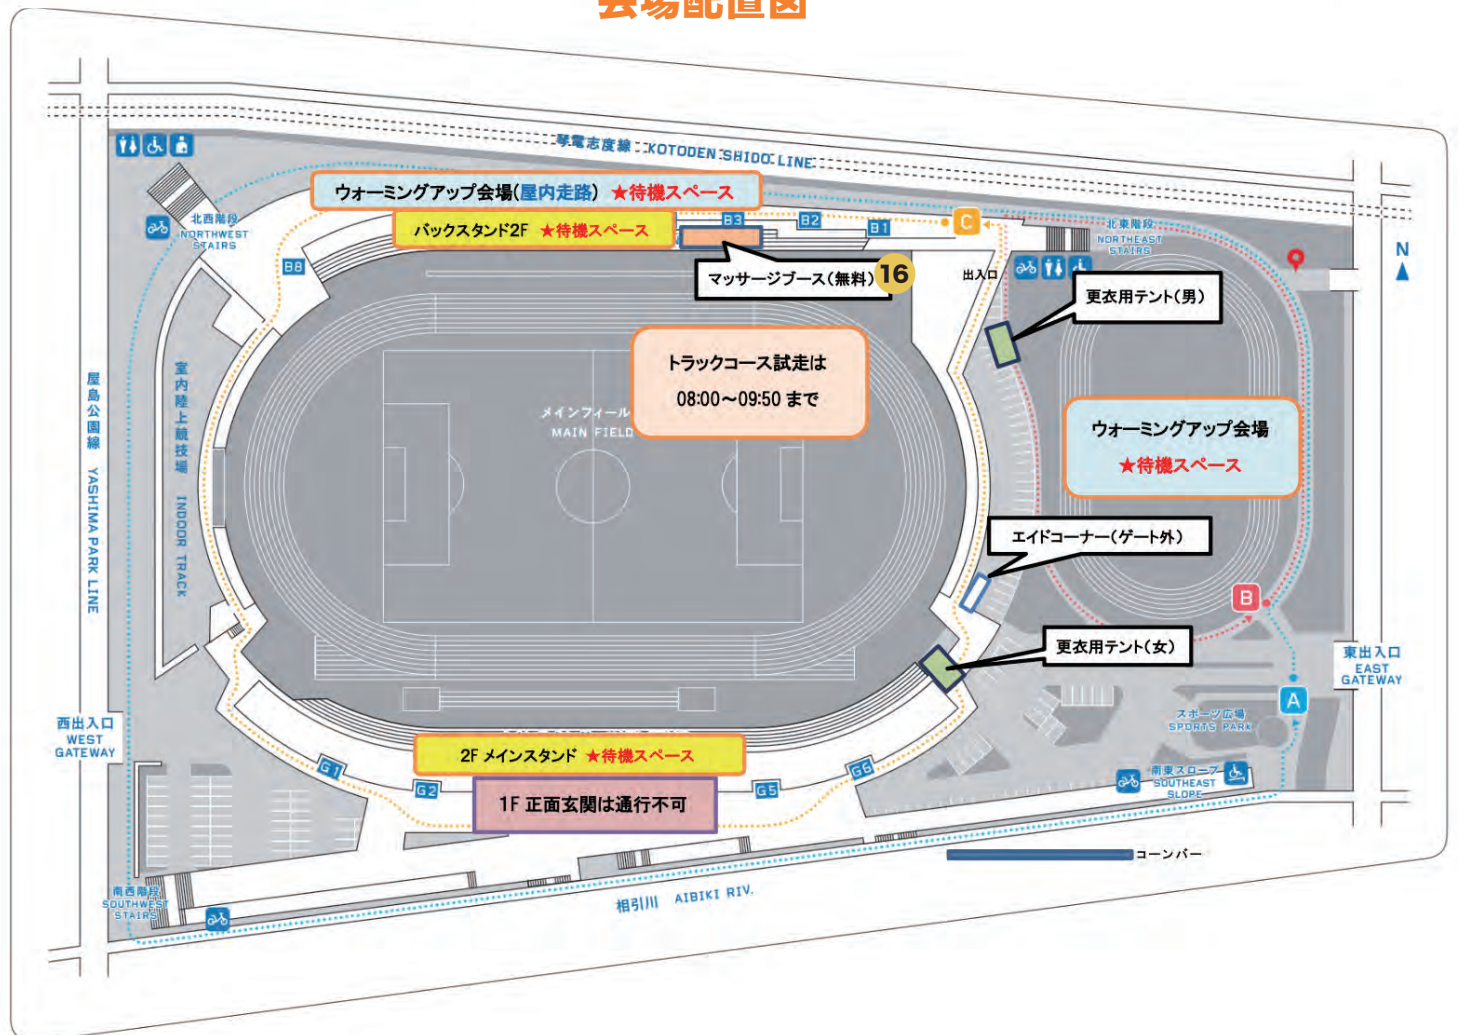

周回コース(1.9km)

コースマップ

① 「スタート・中継所・ゴール」は同じ地点	⑤ スロープを上げて2Fへ
② 西ゲートから競技場外へ出て左折	⑥ 2Fを時計回りに走行
③ 1F 正面玄関前を通過	⑦ スロープを下って1Fへ・左折
④ 東出入口付近からスロープ方向に右折	⑧ 西ゲートから競技場へトラックを逆走

会場配置図